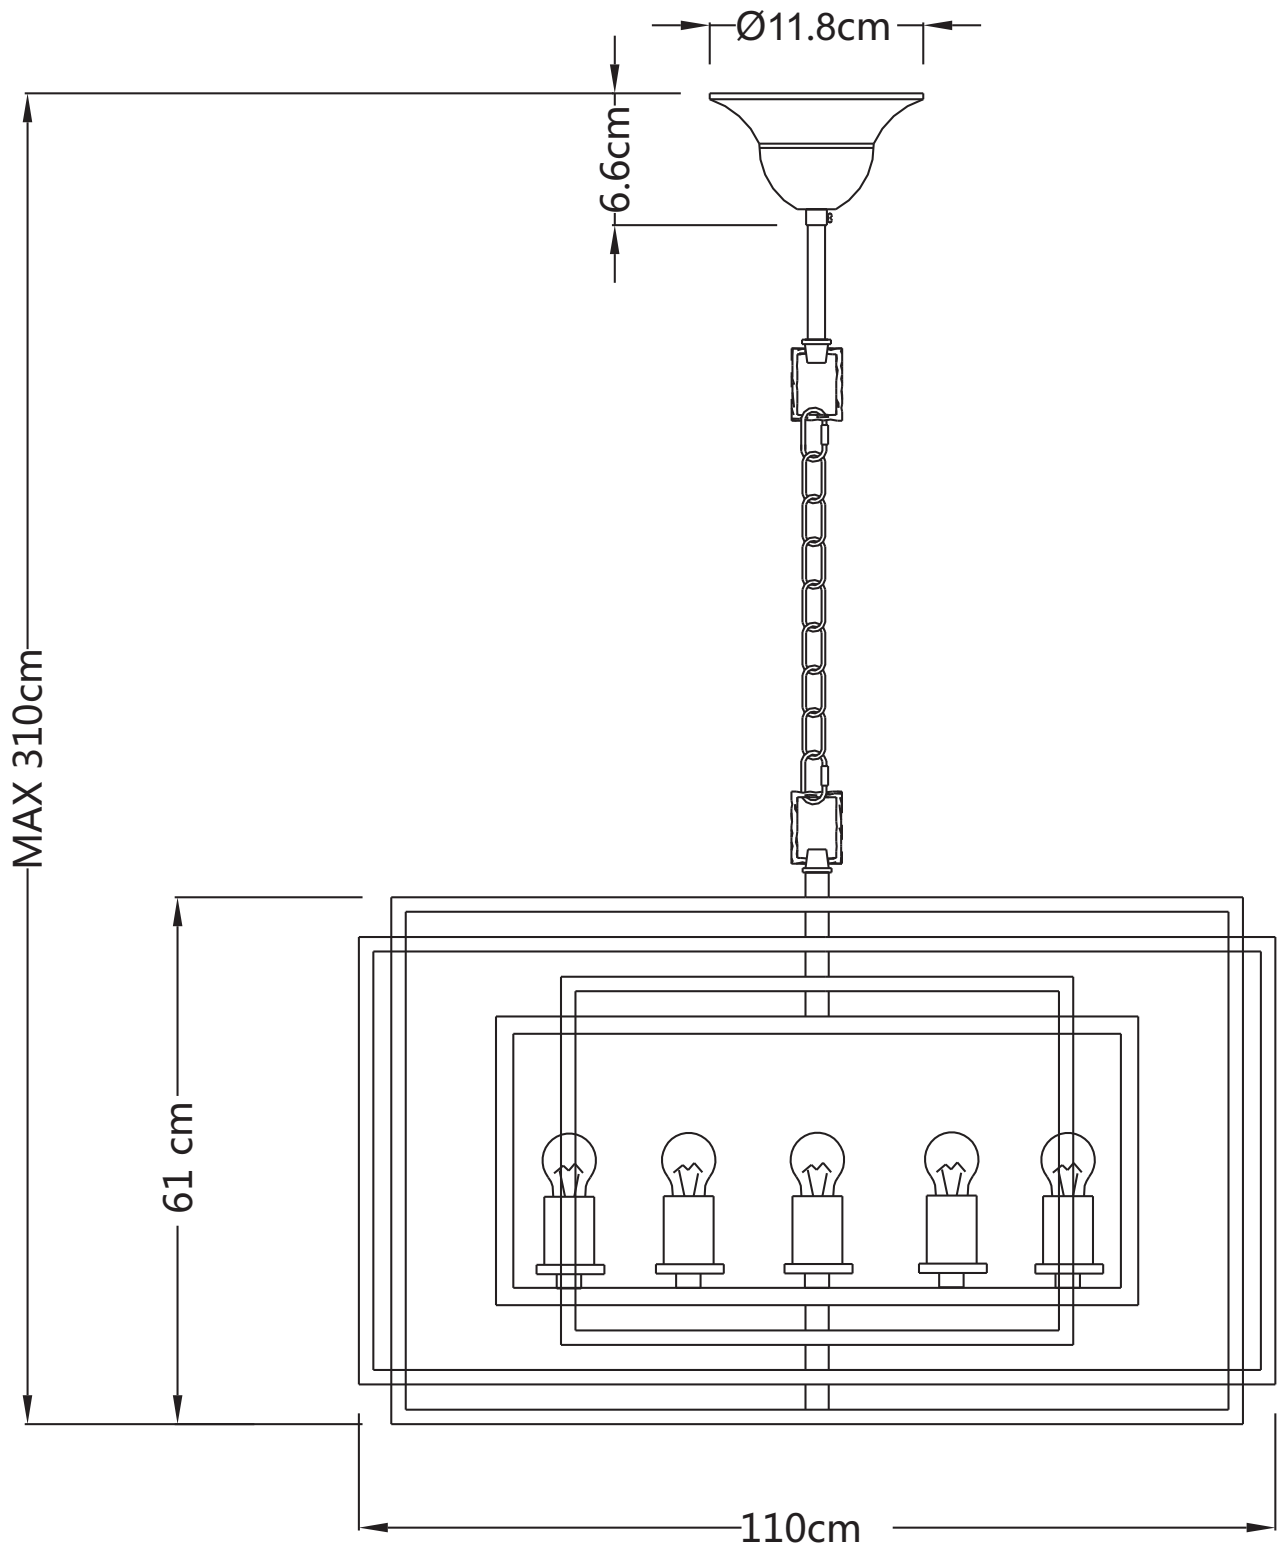

**Model: D07038/ P1 W21xH30cm**

**Material: Iron**

**Max Wattage: 1x60W**

**Carton Size: L61cmxW28cmxH42cm**

**Socket:E27**

**Net Weight: 3.60 KG**

**Model: D07038/ P5 W110xH61cm**

**Material: Iron**

**Max Wattage: 5x60W**

**Carton Size: L117cmxW16cmxH75cm**

**Socket:E27**

**Net Weight: 7.00KG**